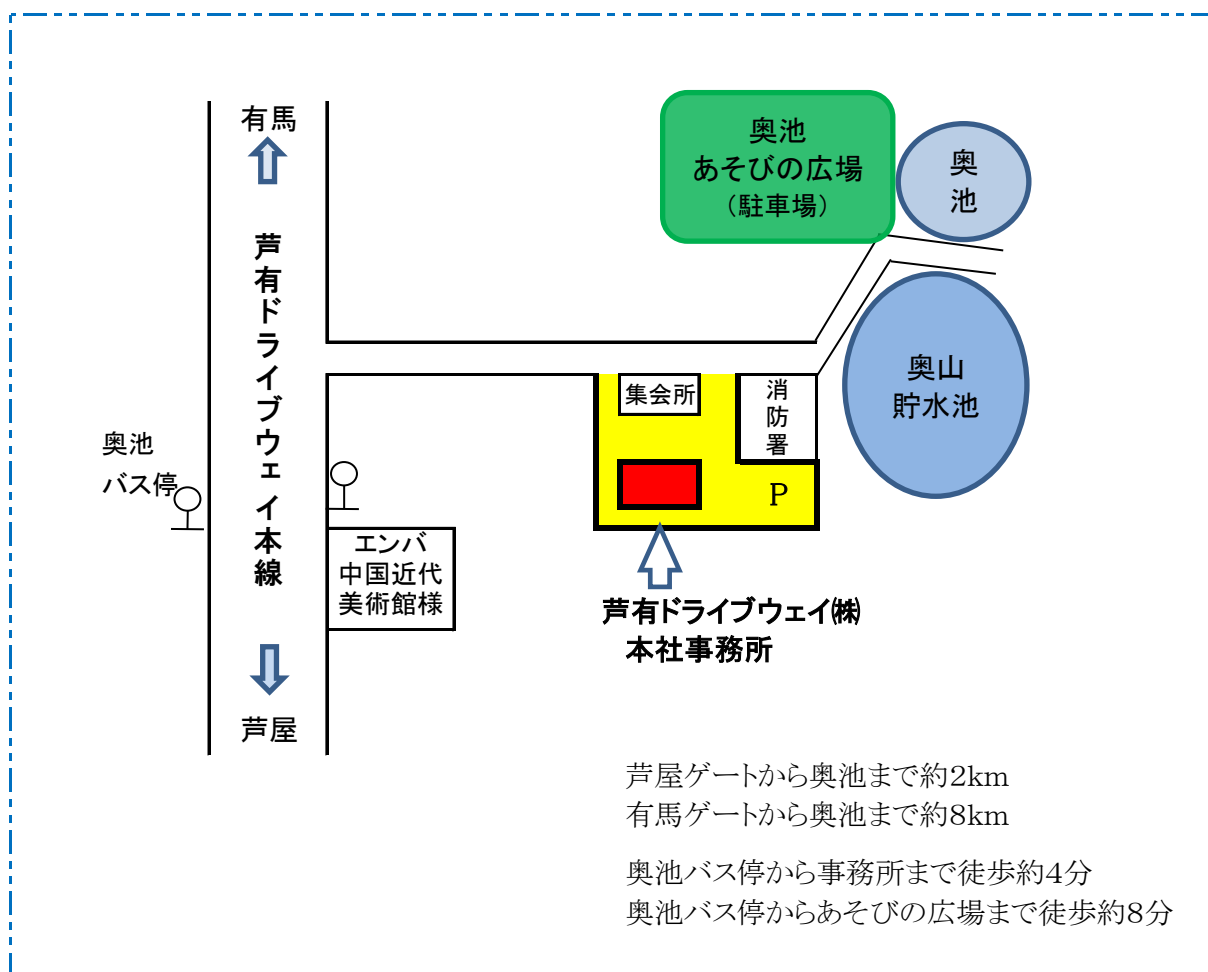

芦有ドライブウェイ株式会社 本社事務所  
奥池あそびの広場(パーク・キュー、グラウンド・ゴルフ)付近案内図

【路線バスをご利用のお客様へ】

阪神芦屋・JR芦屋・阪急芦屋川の各駅から阪急バス（80山口営業所前・有馬温泉経由 又は 81芦屋ハイランド）にご乗車のうえ、奥池バス停で下車してください。  
(バス時刻表は阪急バスホームページ等でご確認ください)

芦有ドライブウェイ株式会社

芦屋市奥池南町34番1号 TEL:0797-38-0001

奥池あそびの広場

芦屋市奥池南町37番23号 TEL:0797-38-0801