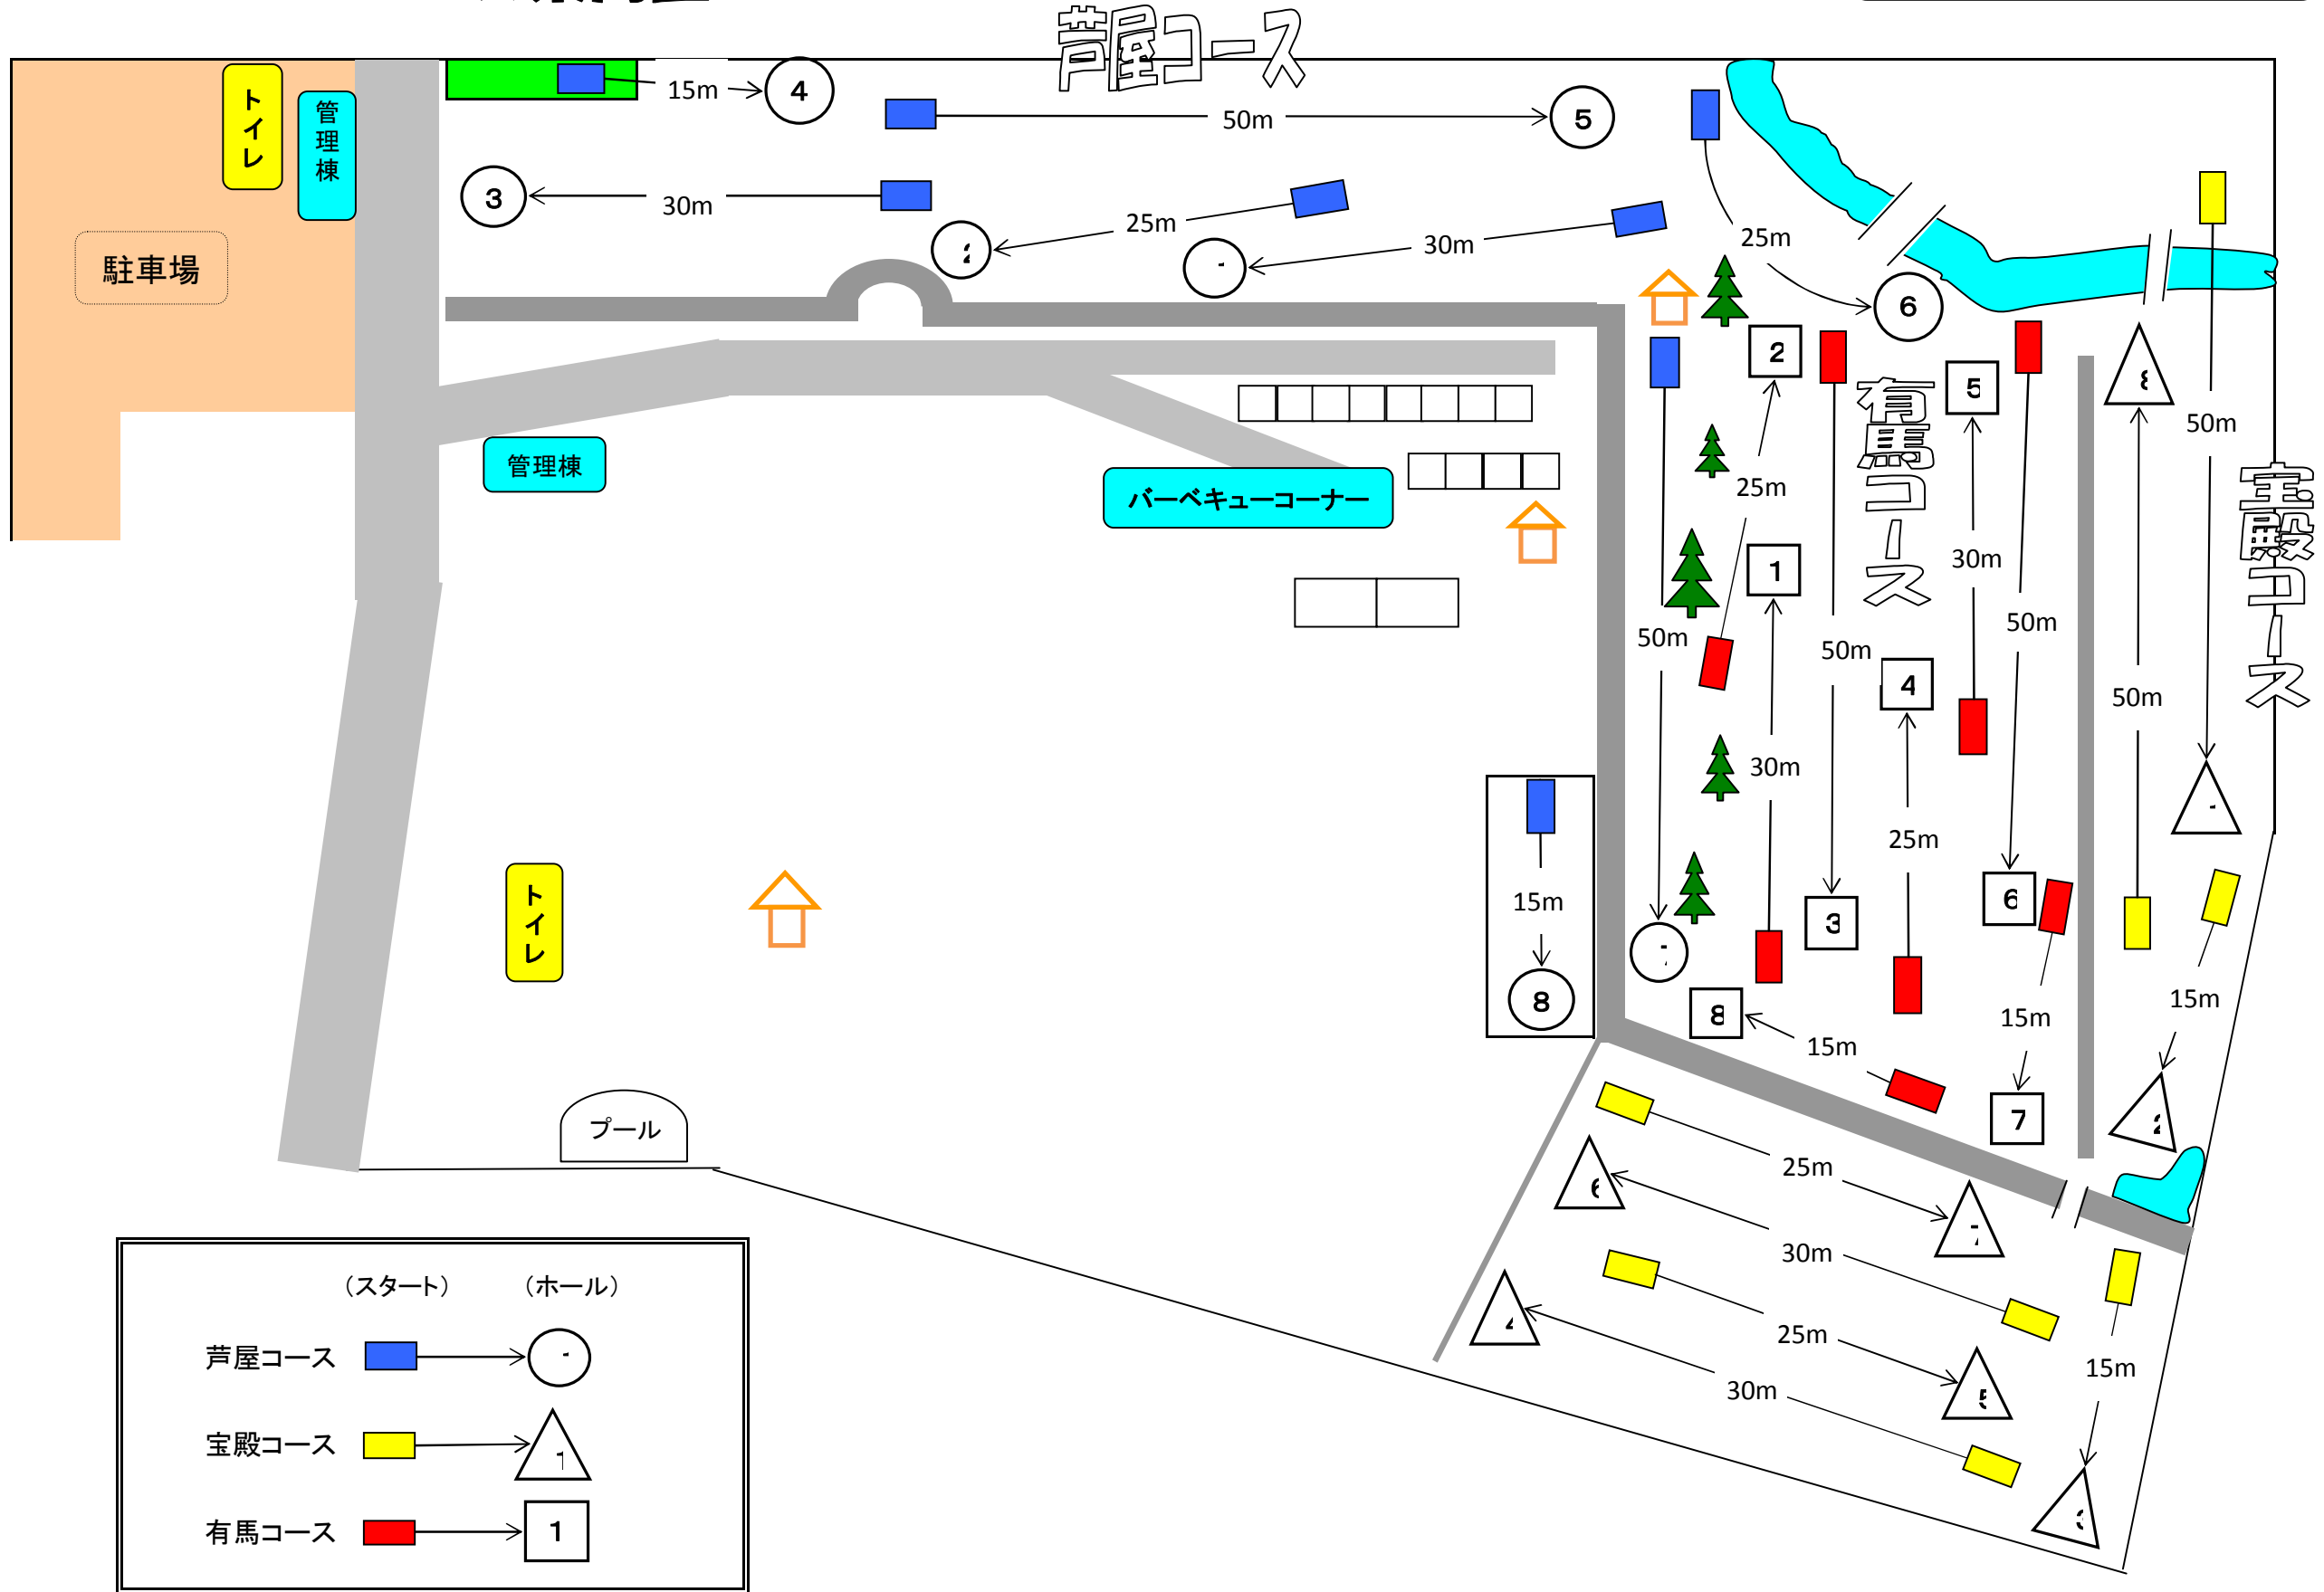

芦屋六甲グラウンド・ゴルフ倶楽部 コース案内図

芦有ドライブウェイ株式会社
奥池あそびの広場

	(スタート)	(ホール)
芦屋コース	■	●
宝殿コース	■	△
有馬コース	■	□